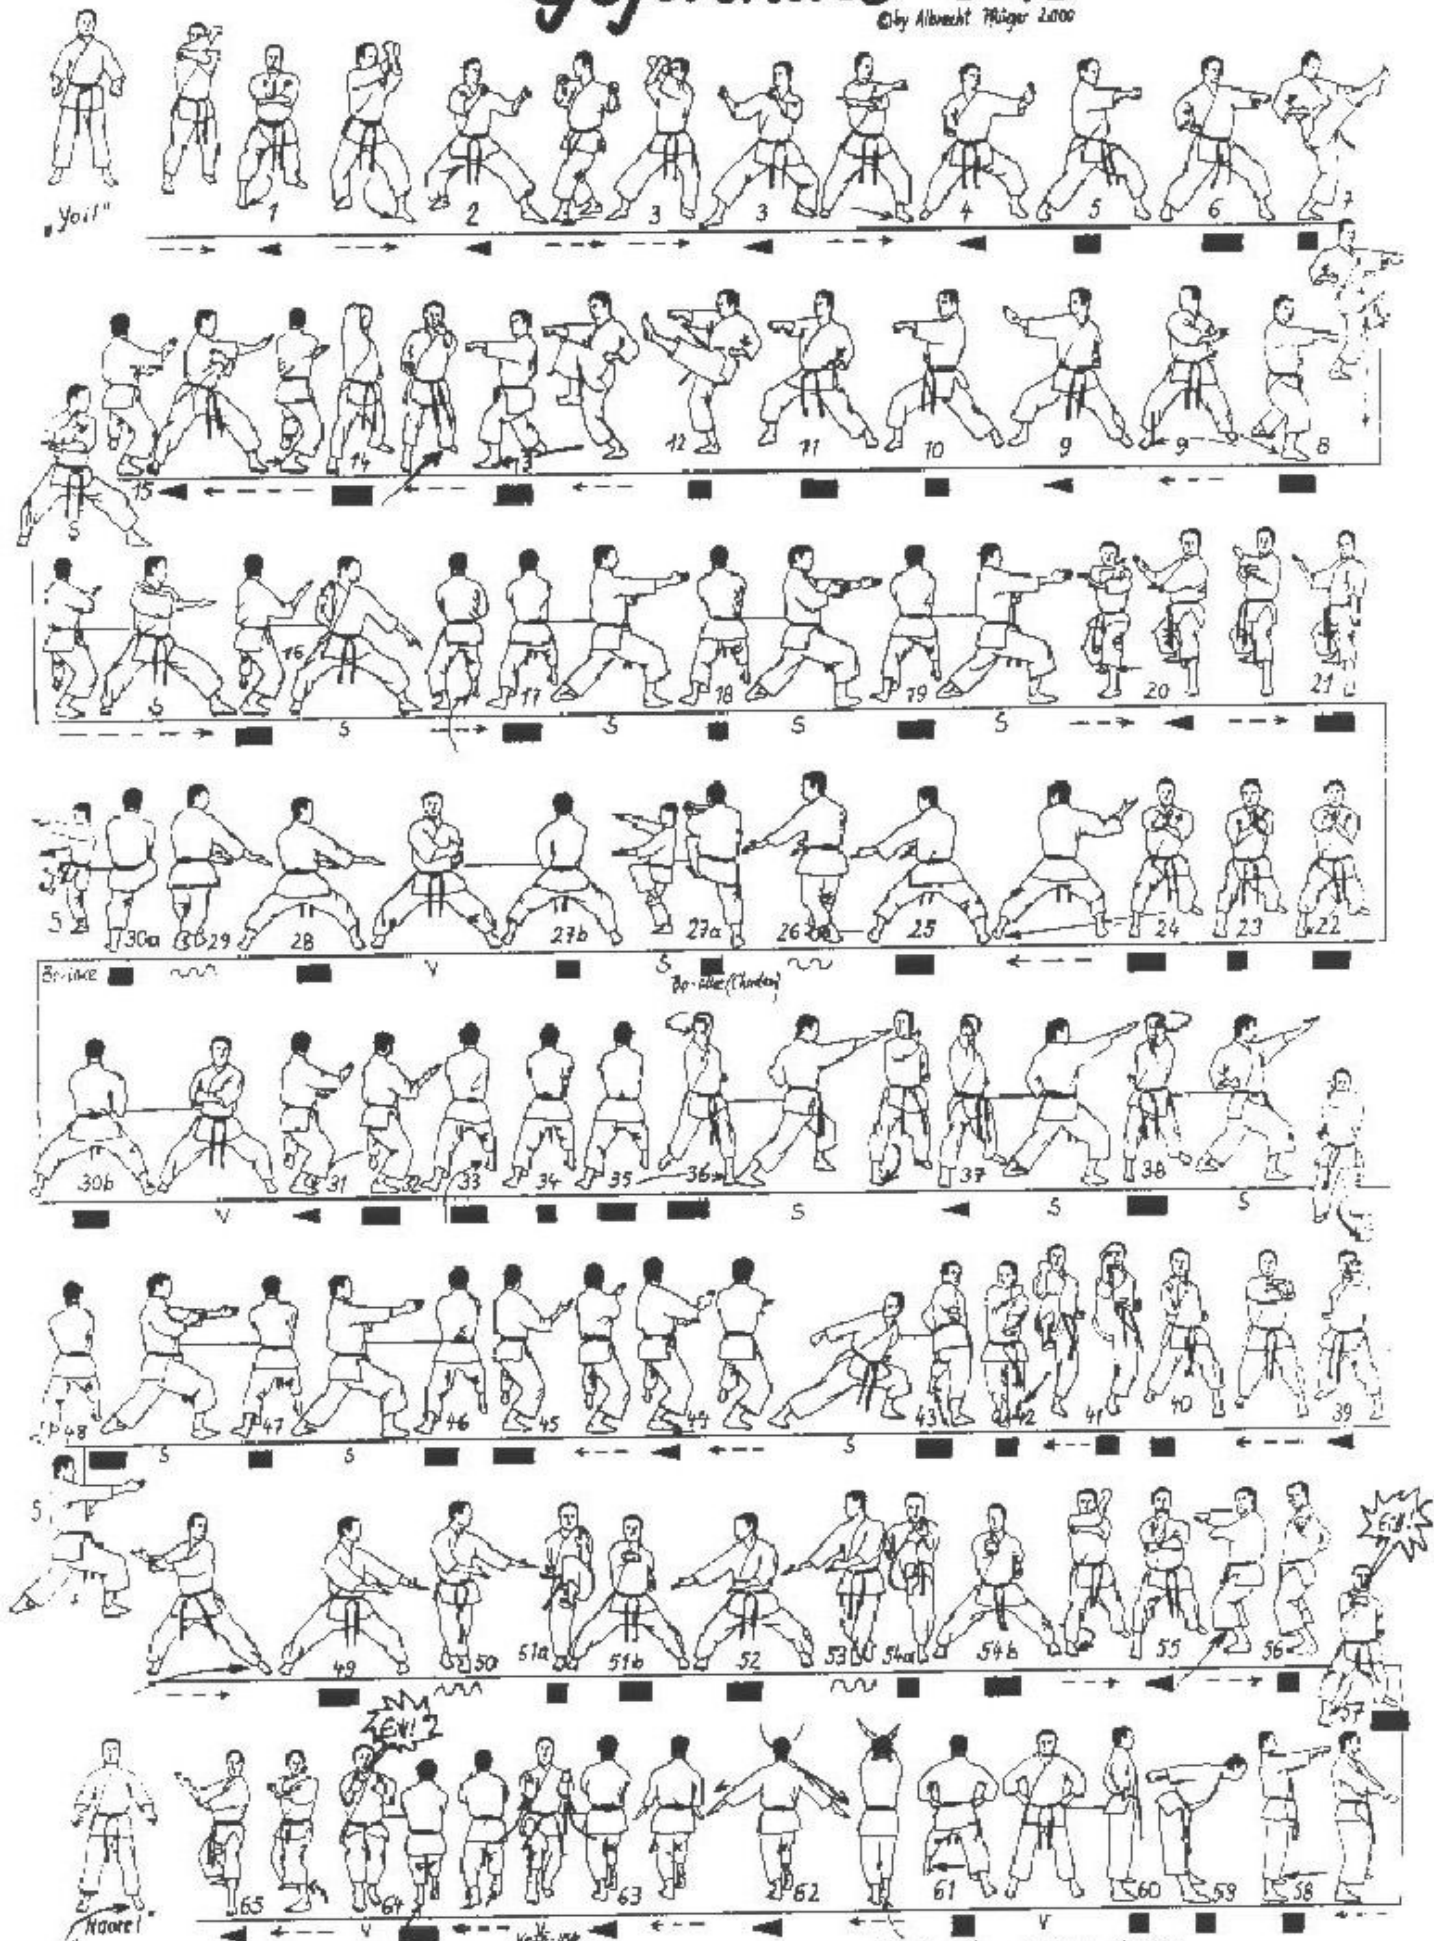

Çojushiho-Sho

©by Albrecht Hüger 2000

V = Vorderansicht
S = Seitenansicht

■ = nach dem Uwe schrit weiter ■ = stehenbleibe, eine Sekunde Pause ← = langsam zum Uwe --- → = Zurück zur Zeit ~~~~~ = langsam ohne Uwe